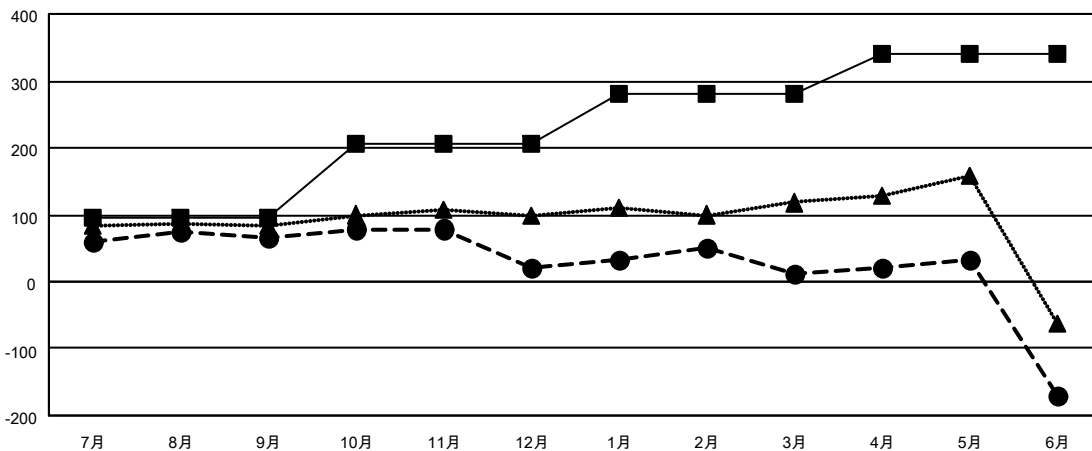

GMT MONTHLY MEMBERSHIP PROGRESS REPORT

Results as of: 6/30/2024

Multiple District 331

LOCATION: JAPAN

GMT: OPEN

GMT会則地域 5 - J

クラブ			
結果 : 2023-2024			
四半期	新クラブ目標	新クラブ	解散クラブ
7月/8月/9月	1	0	0
10月/11月/12月	0	0	0
1月/2月/3月	2	0	1
4月/5月/6月	1	1	4

名			
結果 : 2023-2024			
四半期	会員純増目標	会員増強実績	退会者 (転籍を含む) 実際
7月/8月/9月	95	171	96
10月/11月/12月	110	90	132
1月/2月/3月	75	114	121
4月/5月/6月	60	168	345

新クラブ目標及び実績累計

会員目標及び実績累計

解散クラブ: 5	145 CLUBS OF 187 一名以上の新会員を登録	男女別
退会者		男性 4,669 (81.71%)
物故会員 51		女性 1,045 (18.29%)
クラブ解散 1	会員累計データを見るには、ここをクリック	世帯主/家族会員合計 1,343
その他 639		国際会費半額の家族会員 728
合計 691		