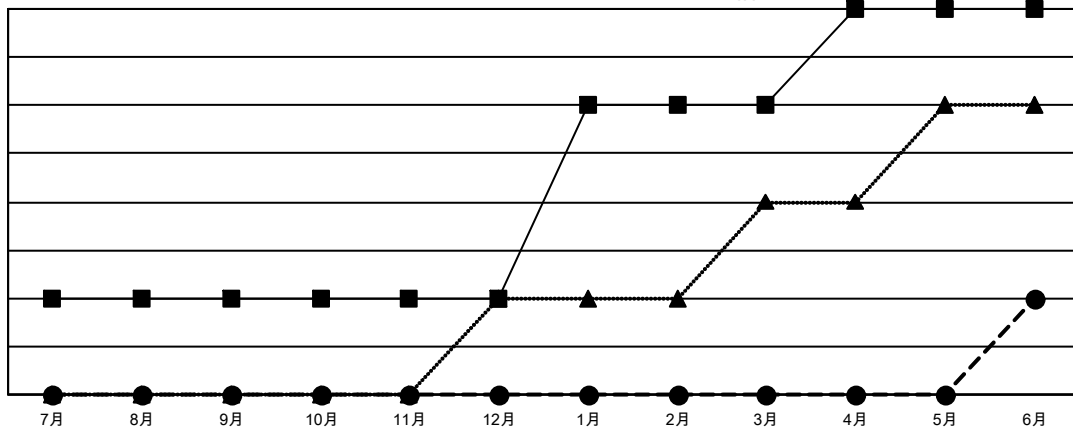

GMT MONTHLY MEMBERSHIP PROGRESS REPORT

Results as of: 6/30/2024

Multiple District 331

LOCATION: JAPAN

GMT: OPEN

GMT会則地域 5 - J

クラブ			
結果 : 2023-2024			
四半期	新クラブ目標	新クラブ	解散クラブ
7月/8月/9月	1	0	0
10月/11月/12月	0	0	0
1月/2月/3月	2	0	1
4月/5月/6月	1	1	4

名			
結果 : 2023-2024			
四半期	会員純増目標	会員増強実績	退会者 (転籍を含む) 実際
7月/8月/9月	95	171	96
10月/11月/12月	110	90	132
1月/2月/3月	75	114	121
4月/5月/6月	60	168	345

新クラブ目標及び実績累計

会員目標及び実績累計

解散クラブ: 5	145 CLUBS OF 187 一名以上の新会員を登録	男女別
退会者		男性 4,669 (81.71%)
物故会員 51		女性 1,045 (18.29%)
クラブ解散 1	会員累計データを見るには、ここをクリック	世帯主/家族会員合計 1,343
その他 639		国際会費半額の家族会員 728
合計 691		